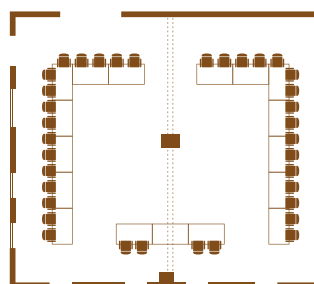

WWW.COTTONINA.PL

biznes KONFIGURACJE

SALA	METRAŻ	WYMIARY	KONFIGURACJE KRZESIEŁ I STOŁÓW			
			KINOWE	KLASOWE	W LITERĘ "U"	WSPÓLNY STÓŁ
SREBRNA	210 M ²	15 X 14 M	200 OS.	-----	70 OS.	90 OS.
ZŁOTA PODW.	156 M ²	12 X 13 M	120 OS.	40 OS.	65 OS.	-----
ZŁOTA POJ.	78 M ²	12 X 6,5 M	49 OS.	20 OS.	45 OS.	30 OS.
LOBBY	78 M ²	12 X 6,5 M				
SALA KLUBOWA	22 M ²	5,5 X 4 M				

MIEJSCA STOJĄCE DLA 50 OSÓB

WSPÓLNY STÓŁ DLA 10 OSÓB

UKŁAD KLASOWY

UKŁAD KINOWY

UKŁAD W LITERĘ „U”

WSPÓLNY STÓŁ

biznes WYPOSAŻENIE

KRZESŁA Z PULPITAMI,
 60 STOŁÓW KONFERENCYJNYCH O WYMIARACH 140X90 CM,
 3 PROJEKTORY MULTIMEDIALNE MITSUBISHI (WXGA 1280×800,
 16:10 I 4:3, HDMI 1.4),
 1 EKRAN TV 54" W LOBBY DO WYŚWIETLANIA TREŚCI
 (NP. AGENDY LUB VIDEO PROMOCYJNEGO),
 3 RZUTNIKI PISMA,
 3 KAMERY CYFROWE ZE STATYWAMI,
 1 STEROWANY ELEKTRYCZNIE EKRAN PROJEKCYJNY 400X500 CM,
 3 STEROWANE ELEKTRYCZNIE EKRANY PROJEKCYJNE 180X180 CM,
 3 STEROWANE ELEKTRYCZNIE EKRANY PROJEKCYJNE 90X90 CM,