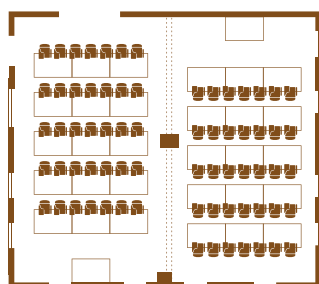

WWW.COTTONINA.PL

biznes KONFIGURACJE

SALA	METRAŻ	WYMIARY	KONFIGURACJE KRZESIEŁ I STOŁÓW			
			KINOWE	KLASOWE	W LITERĘ "U"	WSPÓLNY STÓŁ
SREBRNA	210 M ²	15 X 14 M	200 OS.	-----	70 OS.	90 OS.
ZŁOTA PODW.	156 M ²	12 X 13 M	120 OS.	40 OS.	65 OS.	-----
ZŁOTA POJ.	78 M ²	12 X 6,5 M	49 OS.	20 OS.	45 OS.	30 OS.
LOBBY	78 M ²	12 X 6,5 M				
SALA KLUBOWA	22 M ²	5,5 X 4 M				

MIEJSCA STOJĄCE DLA 50 OSÓB

WSPÓLNY STÓŁ DLA 10 OSÓB

UKŁAD KLASOWY

UKŁAD KINOWY

UKŁAD W LITERĘ „U”

WSPÓLNY STÓŁ

biznes WYPOSAŻENIE

KRZESŁA Z PULPITAMI,
 60 STOŁÓW KONFERENCYJNYCH O WYMIARACH 140X90 CM,
 3 PROJEKTORY MULTIMEDIALNE MITSUBISHI (WXGA 1280×800,
 16:10 I 4:3, HDMI 1.4),
 1 EKRAN TV 54" W LOBBY DO WYŚWIETLANIA TREŚCI
 (NP. AGENDY LUB VIDEO PROMOCYJNEGO),
 3 RZUTNIKI PISMA,
 3 KAMERY CYFROWE ZE STATYWAMI,
 1 STEROWANY ELEKTRYCZNIE EKRAN PROJEKCYJNY 400X500 CM,
 3 STEROWANE ELEKTRYCZNIE EKRANY PROJEKCYJNE 180X180 CM,
 3 STEROWANE ELEKTRYCZNIE EKRANY PROJEKCYJNE 90X90 CM,