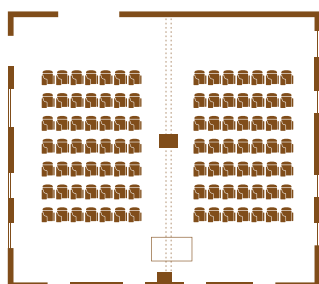

biznes KONFIGURACJE

SALA	METRAŻ	WYMIARY	KONFIGURACJE KRZESIEŁ I STOŁÓW			
			KINOWE	KLASOWE	W LITERĘ "U"	WSPÓLNY STÓŁ
SREBRNA	210 M²	15 X 14 M	200 OS.	-----	70 OS.	90 OS.
ZŁOTA PODW.	156 M²	12 X 13 M	120 OS.	40 OS.	65 OS.	-----
ZŁOTA POJ.	78 M²	12 X 6,5 M	49 OS.	20 OS.	45 OS.	30 OS.
LOBBY	78 M²	12 X 6,5 M				
SALA KLUBOWA	22 M²	5,5 X 4 M				

MIEJSCA STOJĄCE DLA 50 OSÓB

WSPÓLNY STÓŁ DLA 10 OSÓB

UKŁAD KLASOWY