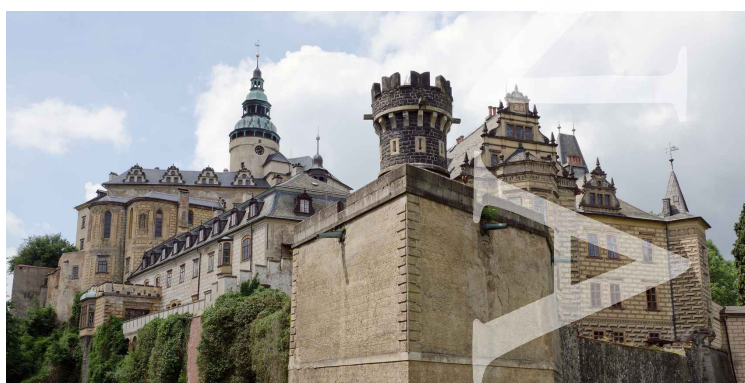

---

biznes EVENTY

- WIECZORY TEMATYCZNE (CASINO, WIECZÓR ROSYJSKI, HAWAIIAN PARTY ETC.),
- DEGUSTACJA WINA, PIWA LUB WHISKY,
- WYSTĘPY KABARETÓW ORAZ ILUZJONISTÓW,
- OPRAWY MUZYCZNE (DJ, MUZYKA LIVE, MUZYKA BIESIADNA),
- KONCERTY JAZZOWE,
- WARSZTATY, COACHING,
- TEAMBUILDING (OLIMPIADY SPORTOWE, PAINTBALL ETC.),
- SPŁYWY PONTONOWE, OFF ROAD, STRZELNICA I WIELE INNYCH.